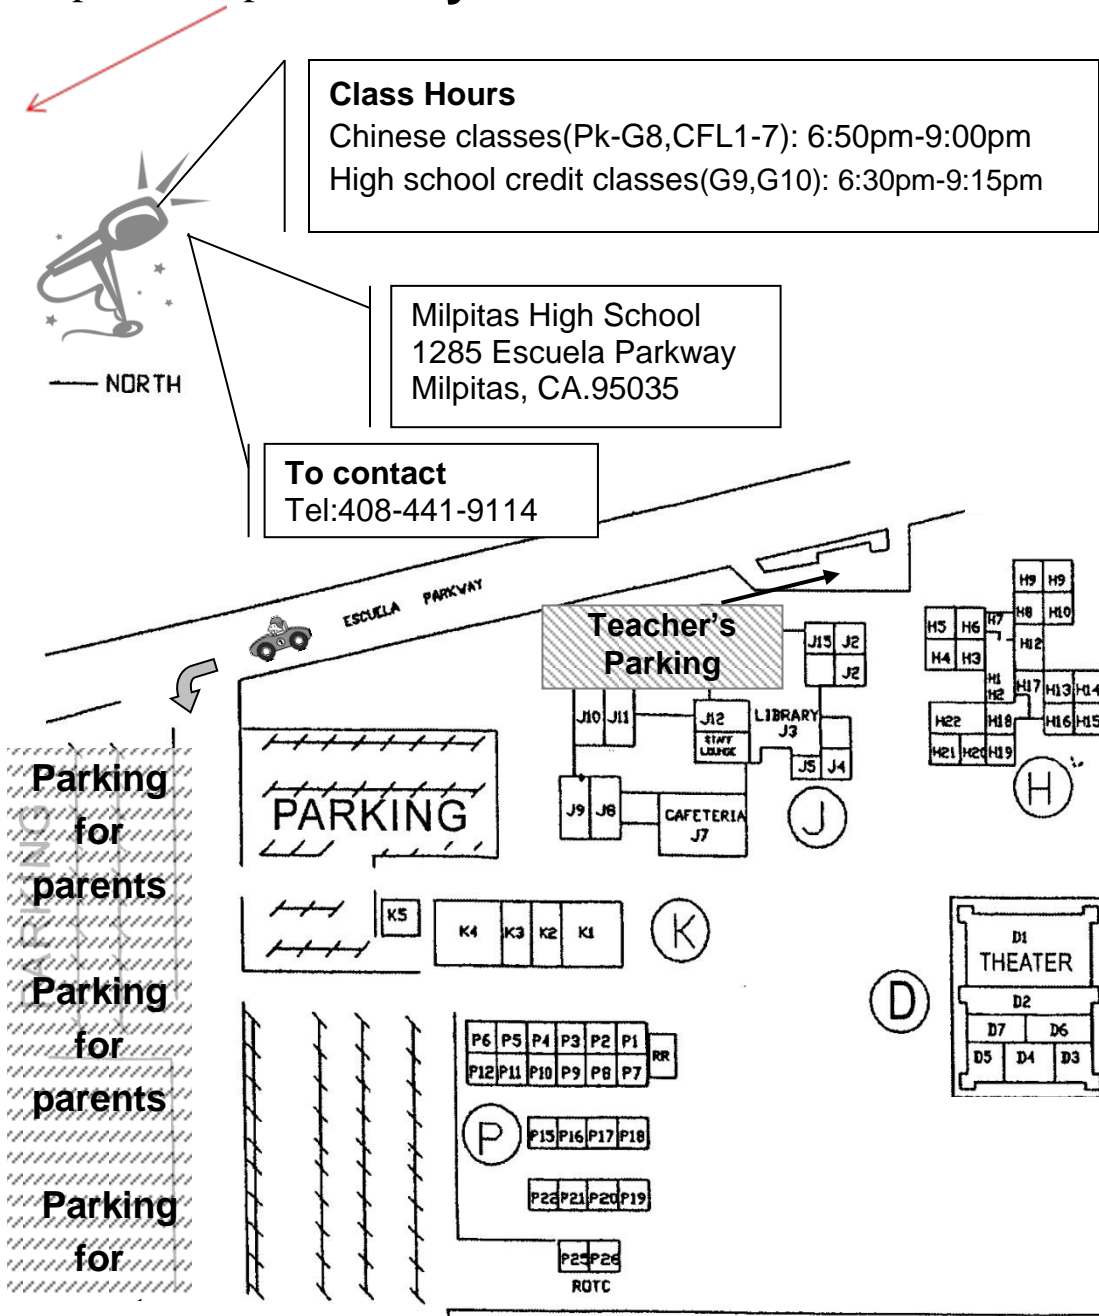

國語語文學校 Mandarin Language and Cultural Center (2019-2020)

Milpitas Campus **Friday** Classroom Allocation

Class	Room	Class	Room	Class	Room
PK-1	F20	G4-1	G11	G9	F22
PK-2	F19	G4-2	G10	G10	F3
K-1	F18	G5-1	H8	CFL1	F4
K-2	F17	G5-2	H10	CFL2	F8
G1-1	F13	G6-1	H5	CFL3	F12
G1-2	F9	G6-2	H6	CFL4	G9
G2-1	F14	G7-1	H4	CFL5	G8
G2-2	H9	G7-2	G2	CFL7	G7
G3-1	F11	G8-1	G5	Office	F1
G3-2	E10	G8-2	G6		